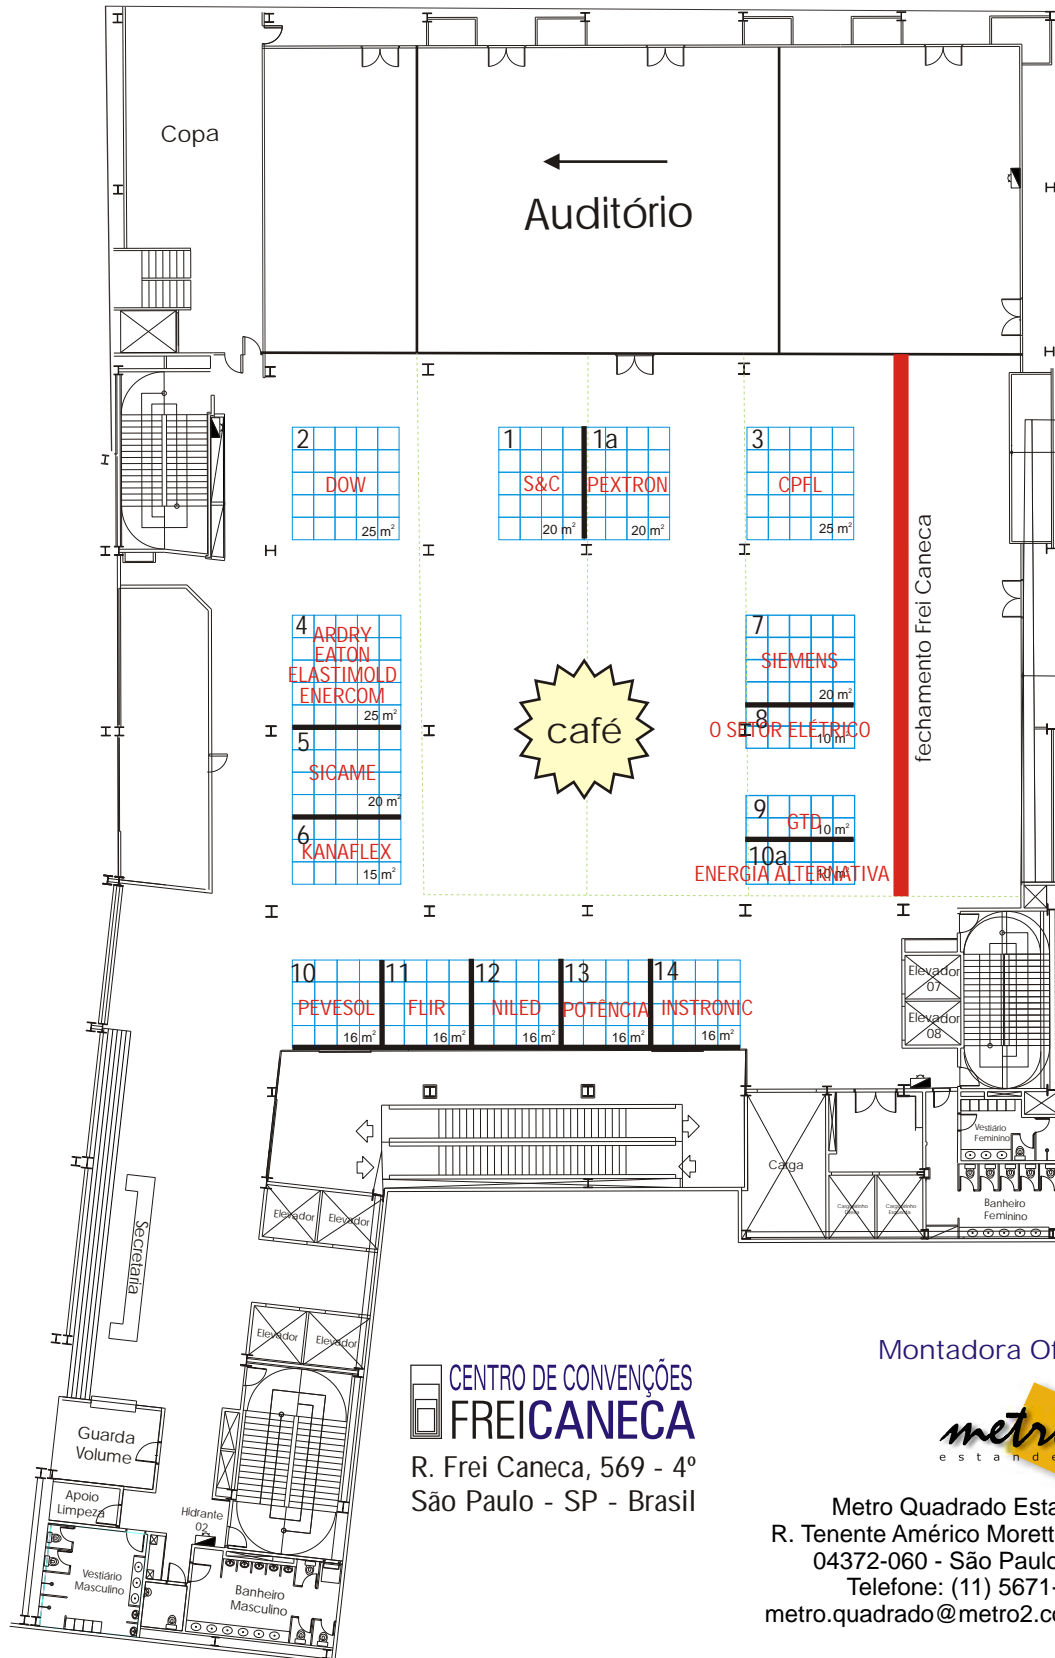

Planta da Exposição

(sujeita a alterações)

Montadora Oficial

**CENTRO DE CONVENÇÕES
 FREICANECA**

R. Frei Caneca, 569 - 4º
 São Paulo - SP - Brasil

Metro Quadrado Estandes
 R. Tenente Américo Moretti, 200
 04372-060 - São Paulo - SP
 Telefone: (11) 5671-2022
 metro.quadrado@metro2.com.br